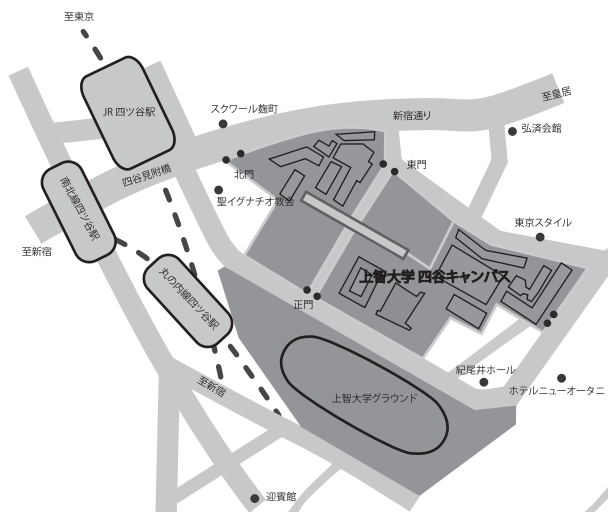

千代田区 保育士養成校による子育て支援事業  
地域とつながる子育て支援プロジェクト  
保育士養成校の学生による取り組み  
上智社会福祉専門学校 保育士科

—プログラム  
季節のうた ウェルカムコンサート

工作「によろによろおばけ」

上智大学総合人間科学部看護学科  
光武智美先生による講話  
「いのちの大切さにふれる」

# 子育て支援

遊びながら気軽にご相談を。  
参加費は無料です。

7月15日 10:30～12:00  
上智大学ソフィアタワー 302 教室  
〒102-0094 東京都千代田区紀尾井町7-1  
上智大学四谷キャンパス内  
TEL:03(3238)3021 FAX:03(3238)4133